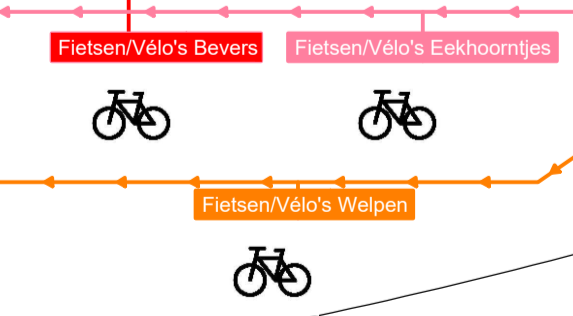

Circulatie jonge takken

Circulation groups jeunes

SPEELBOS / BOIS

TERREIN 3 / TERRAIN 3

Magazijnen

TERREIN 1 / TERRAIN 1

TERREIN 2 / TERRAIN 2

U bent hier
Vous êtes ici

ONTHAAL / RECEPTION

UITGANG / SORTIE

MONDKAPJE
VERPLICHT