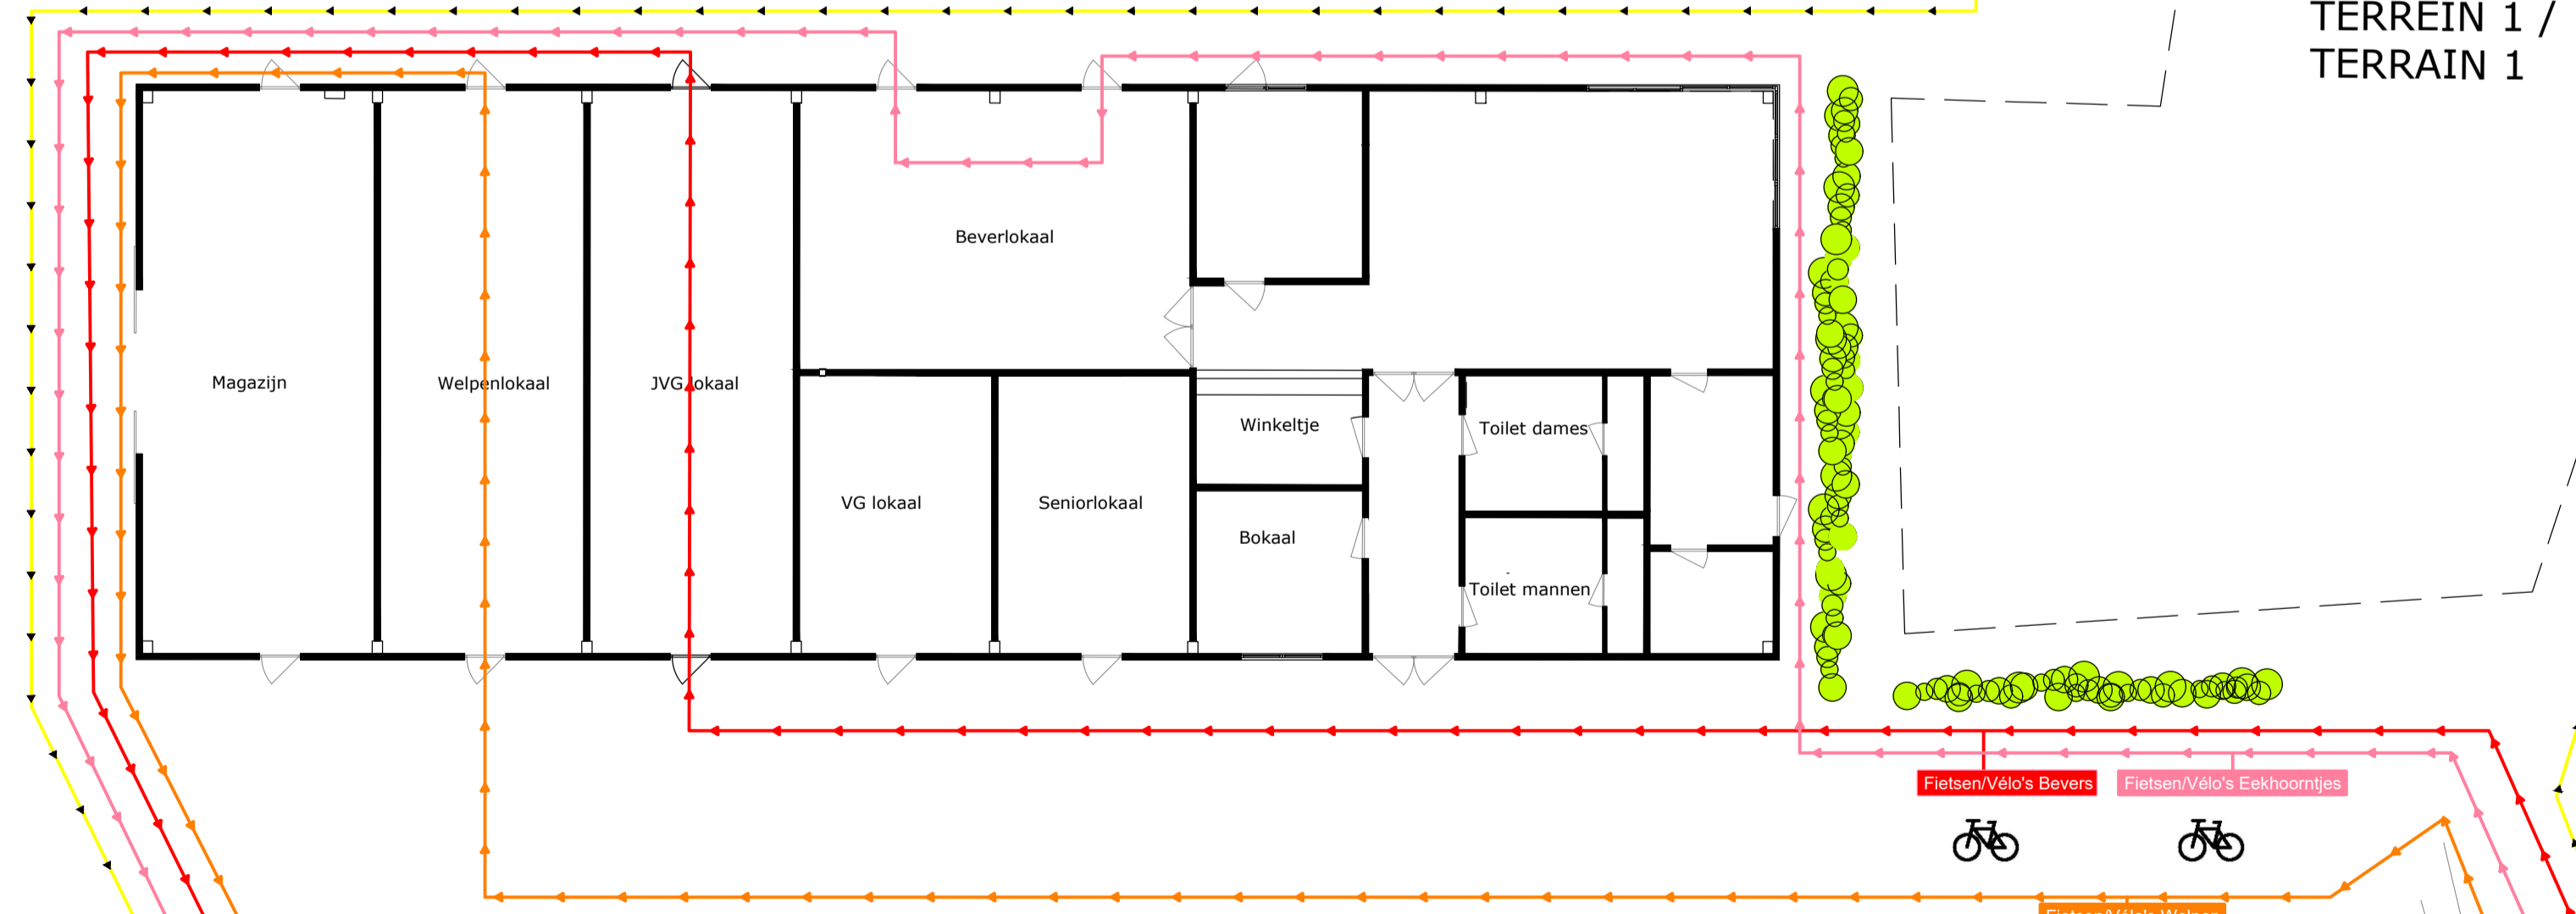

Circulatie jonge takken

Circulation groups jeunes

SPEELBOS / BOIS

TERREIN 3 / TERRAIN 3

Magazijnen

TERREIN 1 / TERRAIN 1

TERREIN 2 / TERRAIN 2

U bent hier
Vous êtes ici

ONTHAAL / RECEPTION

UITGANG / SORTIE

MONDKAPJE
VERPLICHT